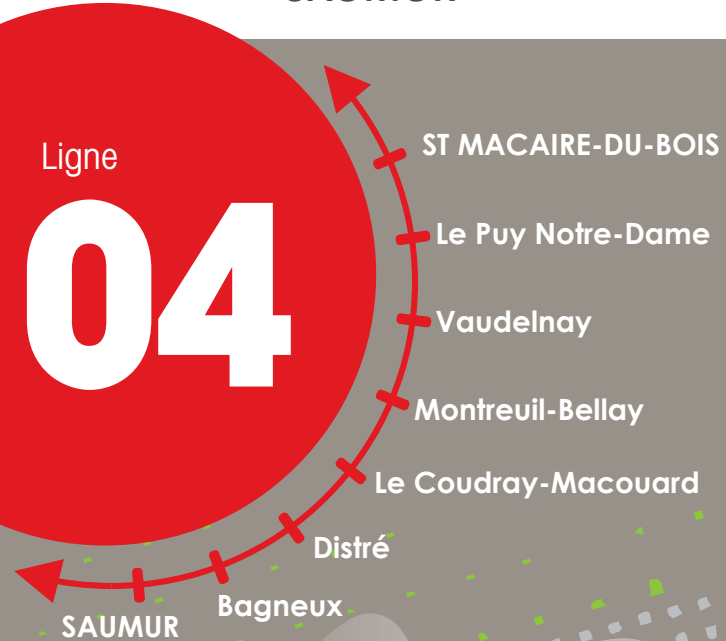

Le Transport A la Demande permet d'activer, par simple appel téléphonique, des horaires qui sont précisés par la mention **TAD** et sur fond de couleur. Les trajets sont valables de Saumur vers les autres communes de l'agglomération ou de ces communes vers Saumur (un trajet identifié sur les lignes urbaines desservant la ville de Saumur ne peut être réservé).

Réservation pour un trajet du matin :
au plus tard la veille du départ avant 17h.

Réservation pour un trajet de l'après-midi :
au plus tard 4h avant le départ.

Pour les collégiens et lycéens,
les réservations ne sont possibles que pour le mercredi après-midi, le samedi et pendant les vacances scolaires.

Le TAD fonctionne par simple appel téléphonique au numéro Service TAD Saumur Agglabus.

➔ **02 41 51 12 62**

Du lundi au vendredi de 9h à 12h et de 14h à 17h.

Horaires valables du **04/09/17** au **01/09/18**